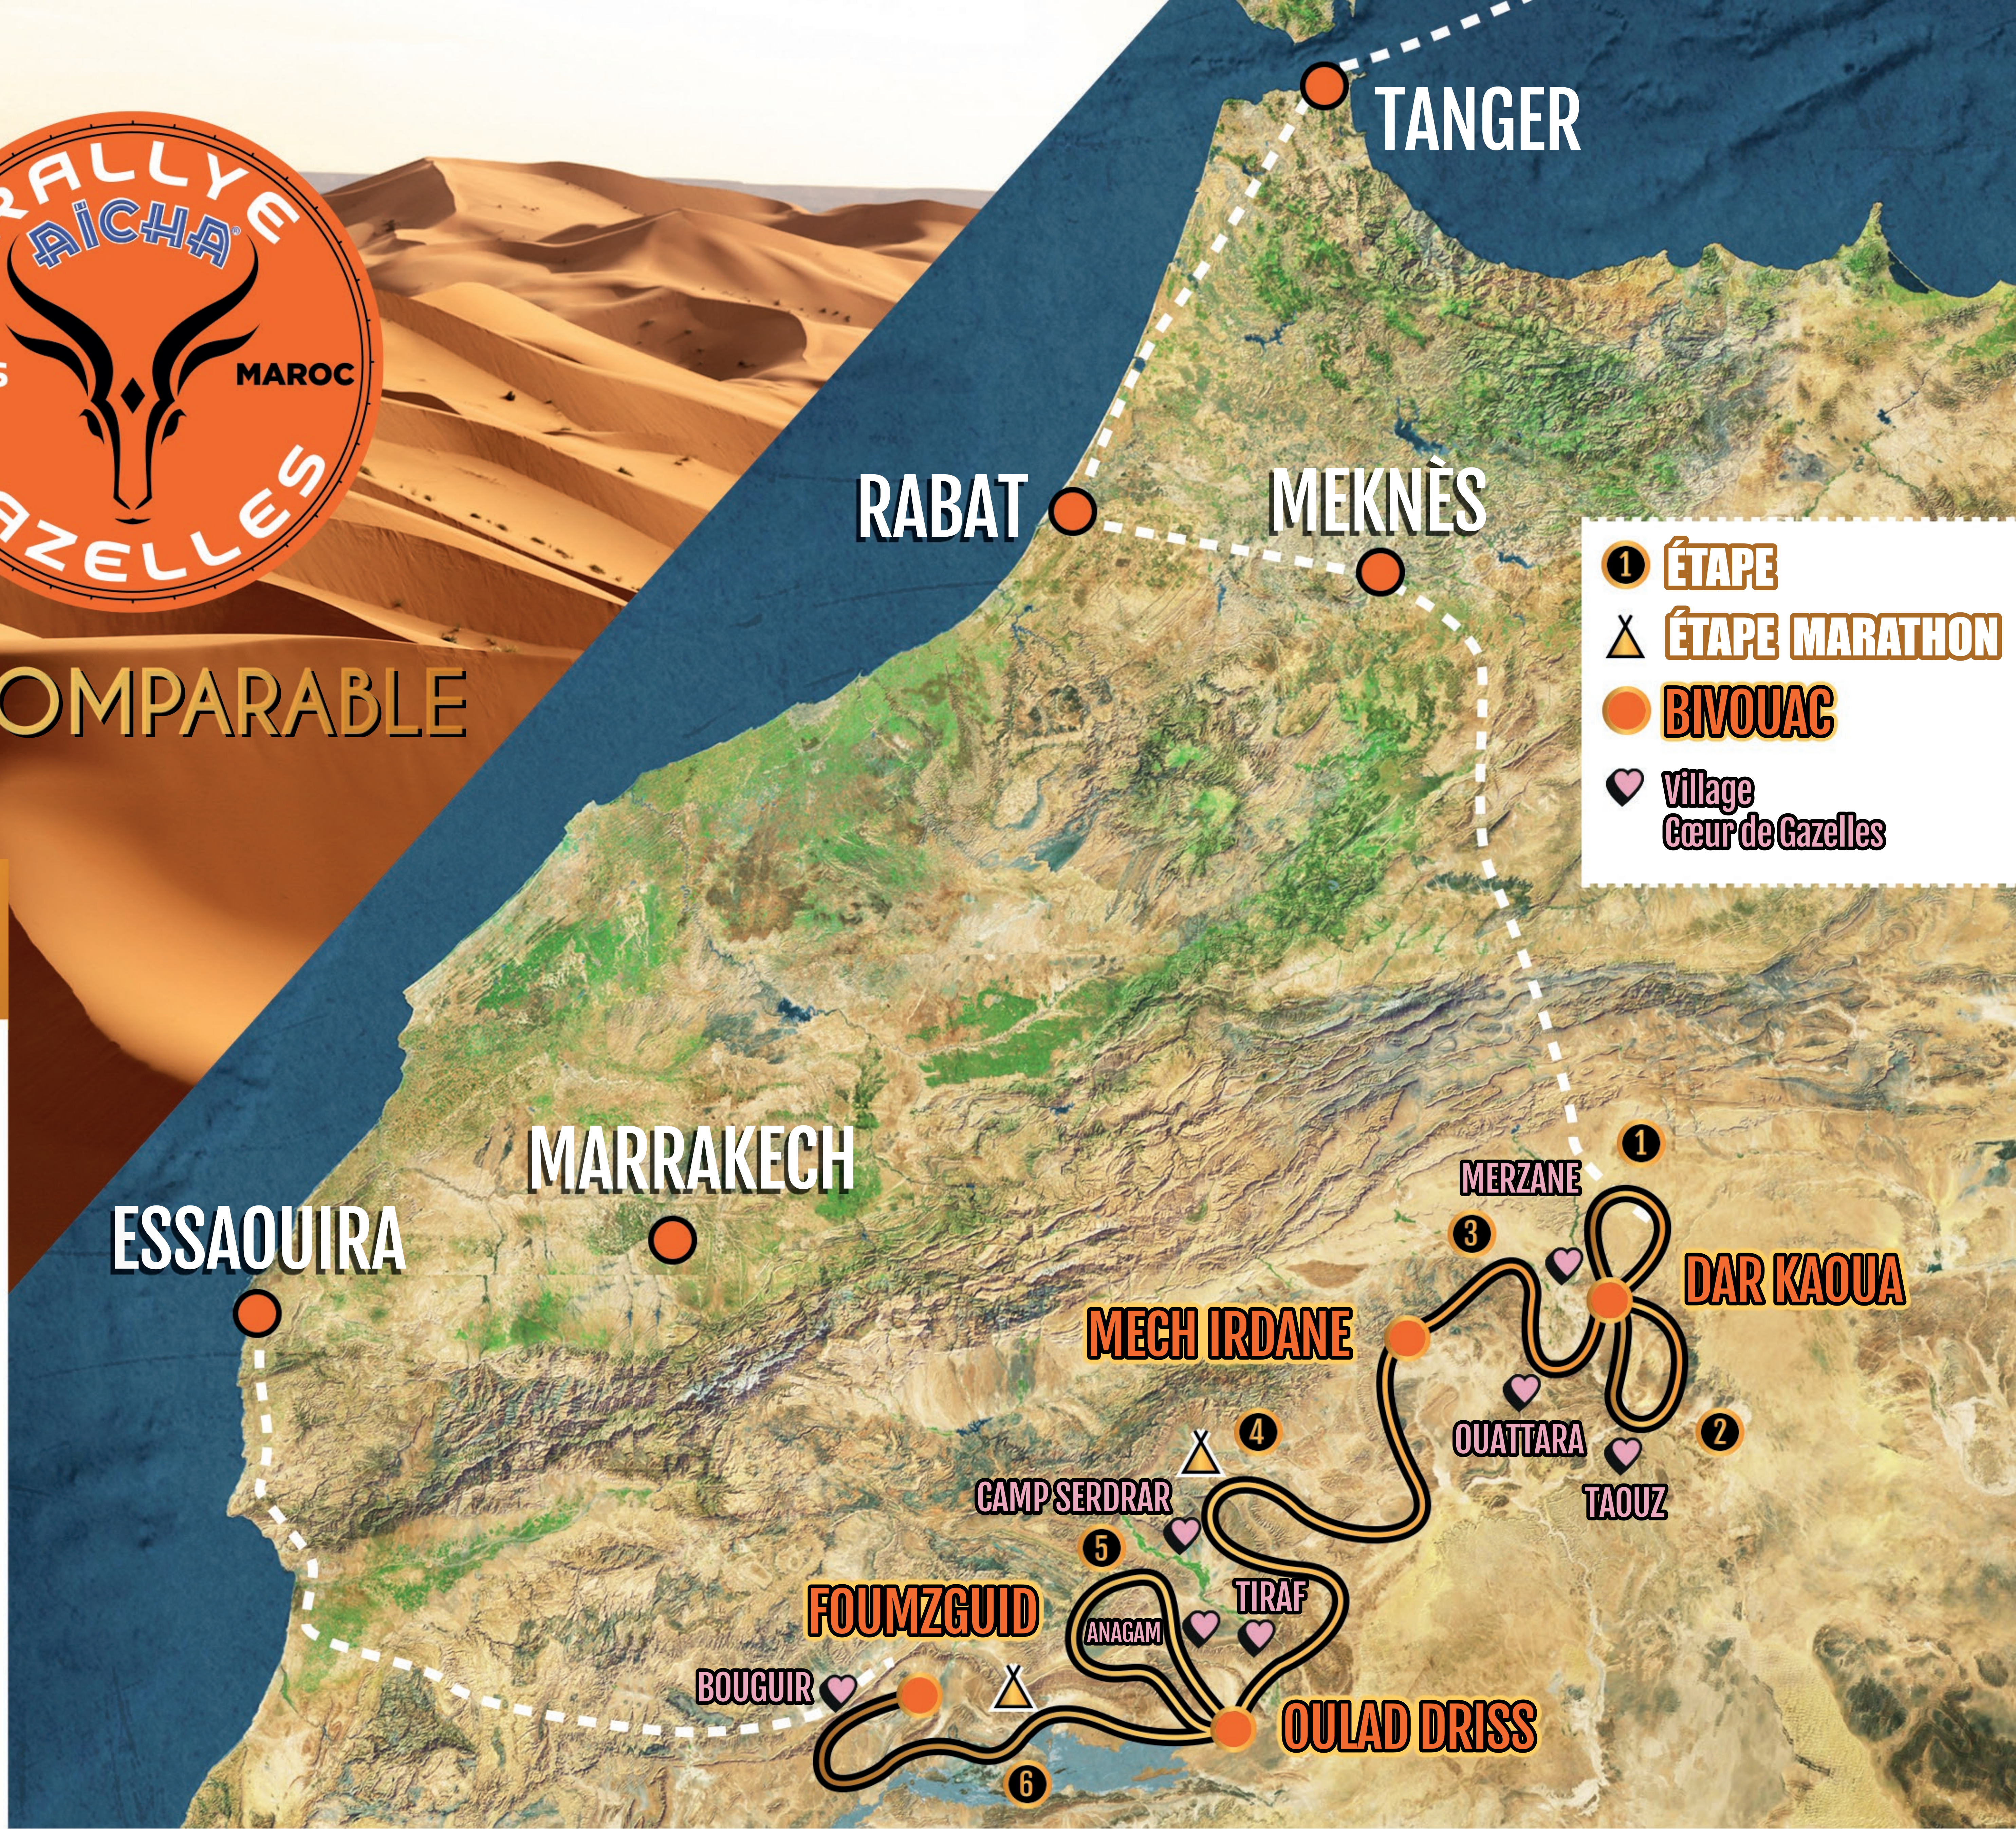

30 ANS

L'INCOMPARABLE

- ① ÉTAPE
- △ ÉTAPE MARATHON
- BIVOUAC
- ♥ Village Cœur de Gazelles

EDITION 30 ANS
25 SEPT. AU 10 OCT. 2020

Vendredi 25 Septembre

Vérifications techniques et administratives
Nice, France

Samedi 26 Septembre

Présentation des équipages et départ officiel
Nice, France

Mercredi 30 Septembre

Prologue

1^{er} au 8 Octobre

Rallye, étapes sportives

Vendredi 9 Octobre

Liaison vers Essaouira, Maroc

Samedi 10 Octobre

Remise des prix
Essaouira, Maroc

live2020.rallyeaichadesgazelles.com

RALLYE AÏCHA DES GAZELLES DU MAROC
LE SEUL RALLYE-RAID HORS-PISTE FEMININ CERTIFIÉ ISO 14001